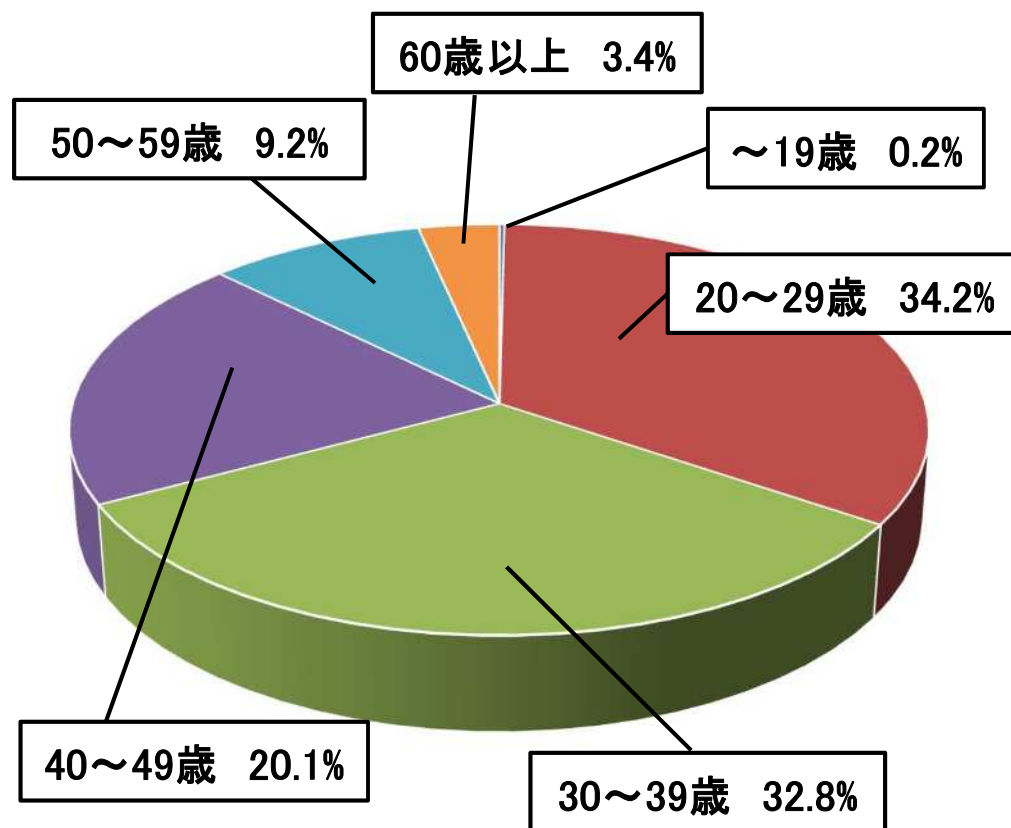

令和5年度の地域おこし協力隊の隊員数等について

- 令和5年度の地域おこし協力隊の**隊員数は、前年度から753名増の7,200人**となった。
- **取組自治体数は、前年度から48団体増の1,164団体**（受入可能自治体1,461団体の約80%）となった。

※ 平成26年度から令和3年度の隊員数は、名称を統一した旧「田舎で働き隊（農水省）」の隊員数を含む。

<インターン参加者数の推移>

年度	R3年度	R4年度	R5年度
インターン参加者数	106人 (16人)	421人 (82人)	814人 (127人)

※ () 内の数は、インターン参加者のうち、地域おこし協力隊に任用された者の人数（翌年度任用見込み者数を含む）。

都道府県別の受入隊員数（令和5年度）

受入隊員数(人)

※令和5年度隊員数の上位5団体については、その人数を記載。

男女比・年齢構成（令和5年度）

男女比

年齢構成

地域おこし協力隊の活躍先（令和5年度）②