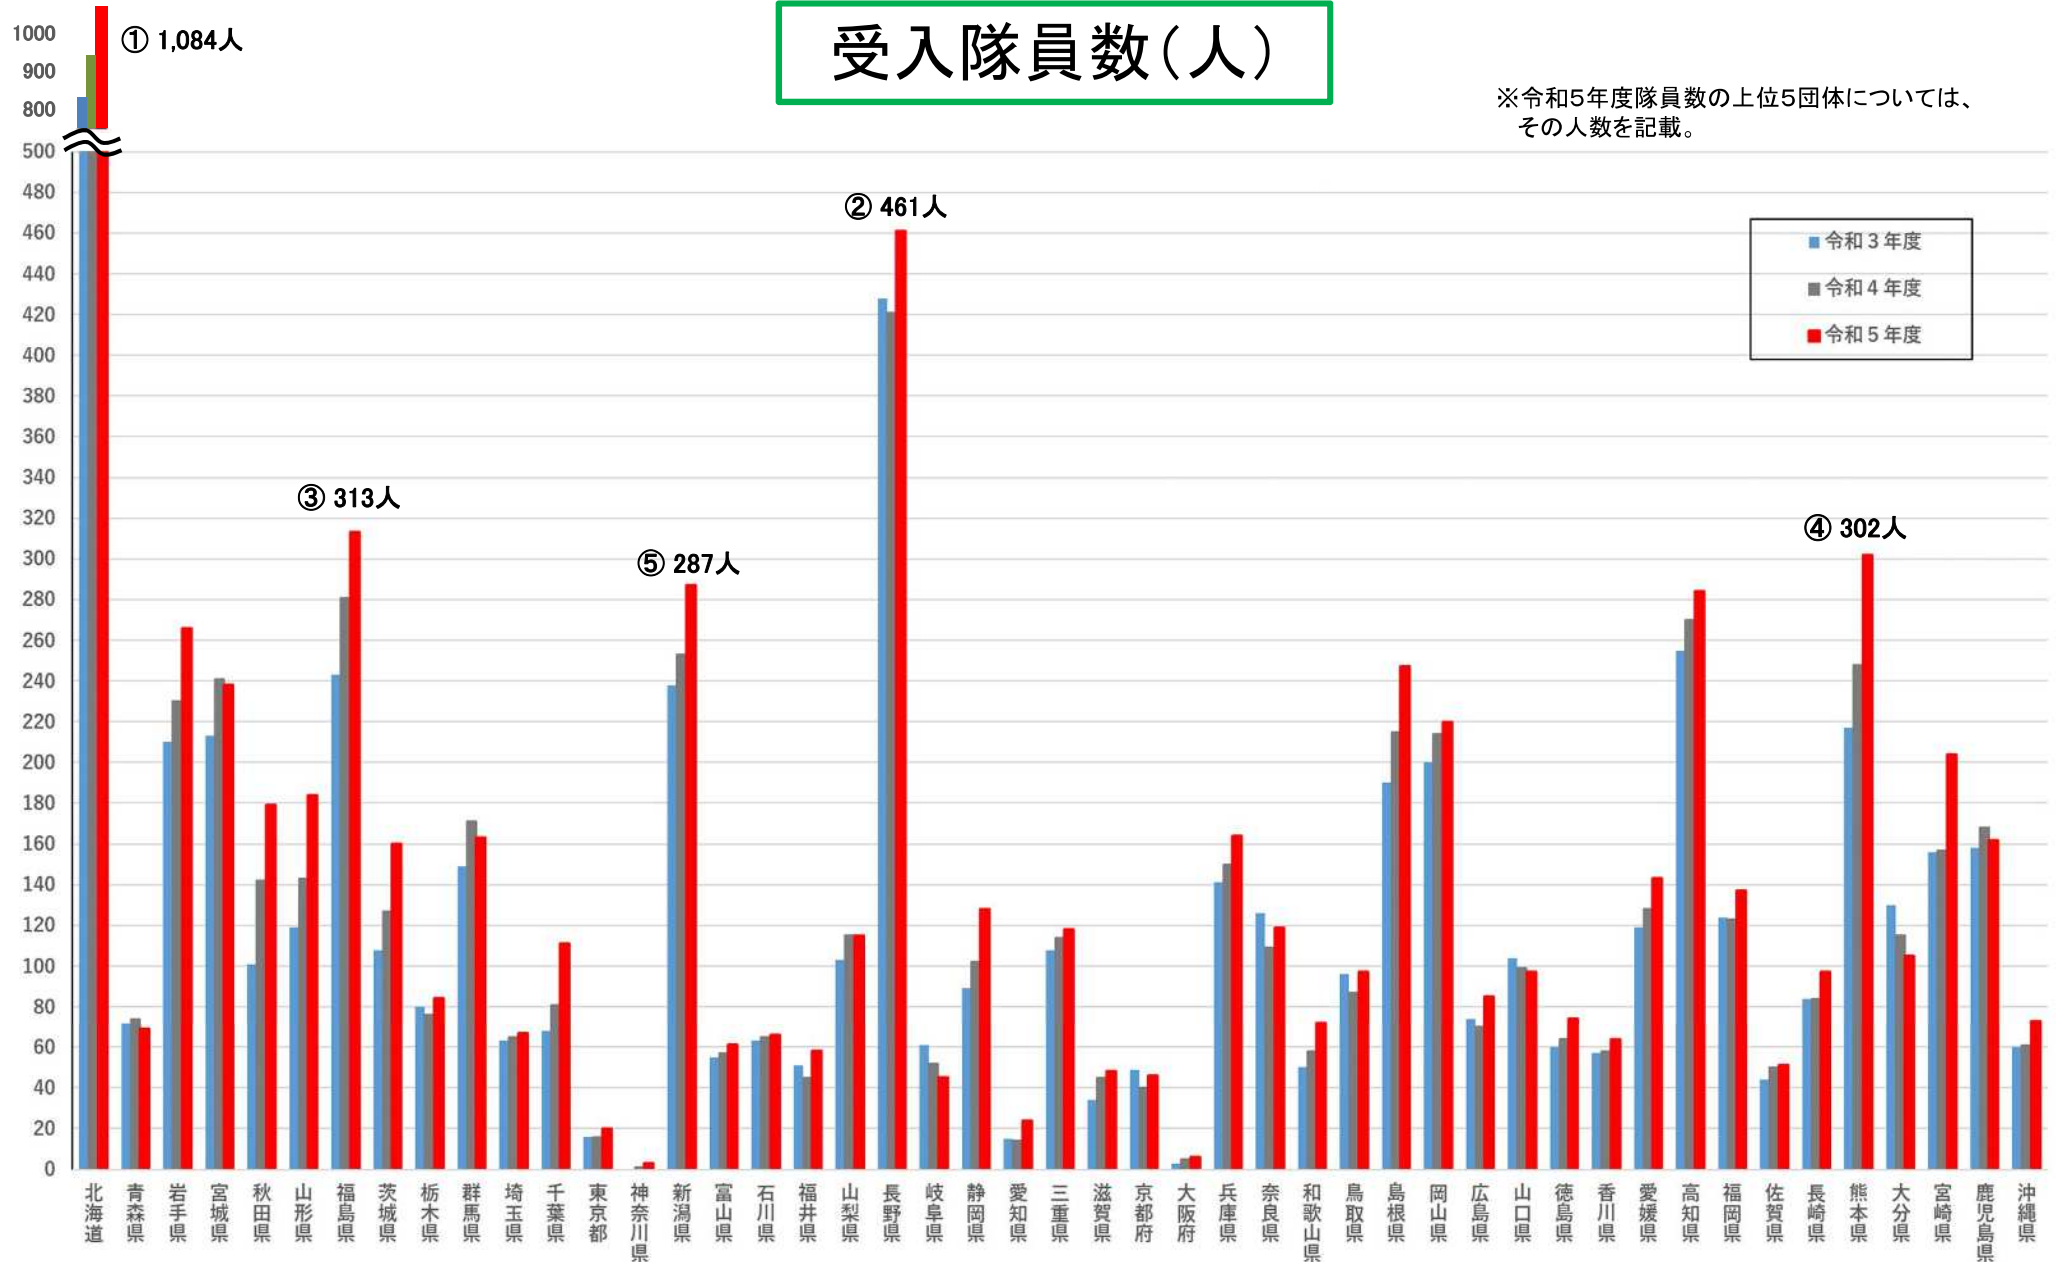

令和5年度の地域おこし協力隊の隊員数等について

- 令和5年度の地域おこし協力隊の**隊員数は、前年度から753名増の7,200人**となった。
- **取組自治体数は、前年度から48団体増の1,164団体**（受入可能自治体1,461団体の約80%）となった。

※ 平成26年度から令和3年度の隊員数は、名称を統一した旧「田舎で働き隊（農水省）」の隊員数を含む。

<インターン参加者数の推移>

年度	R3年度	R4年度	R5年度
インターン参加者数	106人 (16人)	421人 (82人)	814人 (127人)

※ () 内の数は、インターン参加者のうち、地域おこし協力隊に任用された者の人数（翌年度任用見込み者数を含む）。

都道府県別の受入隊員数（令和5年度）

受入隊員数(人)

※令和5年度隊員数の上位5団体については、その人数を記載。

男女比・年齢構成（令和5年度）

男女比

年齢構成

地域おこし協力隊の活躍先（令和5年度）②