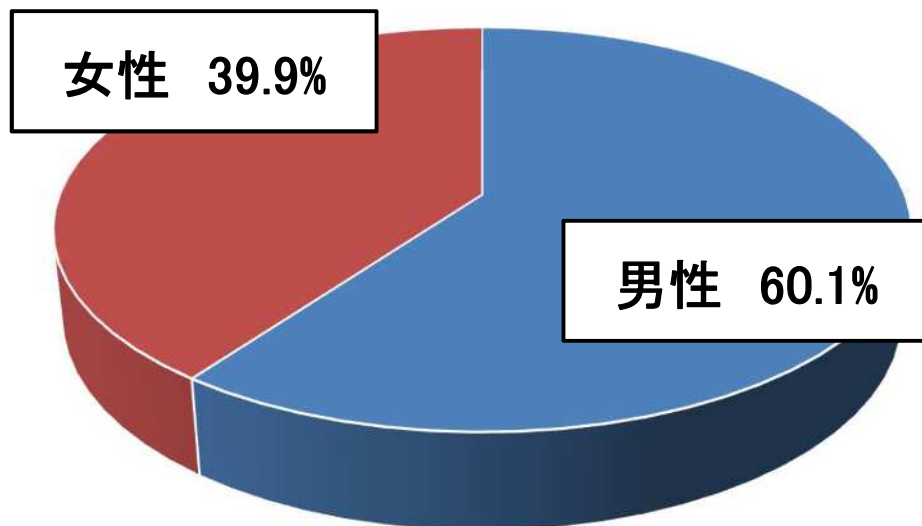

令和5年度の地域おこし協力隊の隊員数等について

- 令和5年度の地域おこし協力隊の**隊員数は、前年度から753名増の7,200人**となった。
- **取組自治体数は、前年度から48団体増の1,164団体**（受入可能自治体1,461団体の約80%）となった。

※ 平成26年度から令和3年度の隊員数は、名称を統一した旧「田舎で働き隊（農水省）」の隊員数を含む。

<インターン参加者数の推移>

年度	R3年度	R4年度	R5年度
インターン参加者数	106人 (16人)	421人 (82人)	814人 (127人)

※ () 内の数は、インターン参加者のうち、地域おこし協力隊に任用された者の人数（翌年度任用見込み者数を含む）。

都道府県別の受入隊員数（令和5年度）

受入隊員数(人)

※令和5年度隊員数の上位5団体については、その人数を記載。

男女比・年齢構成（令和5年度）

男女比

年齢構成

地域おこし協力隊の活躍先（令和5年度）②