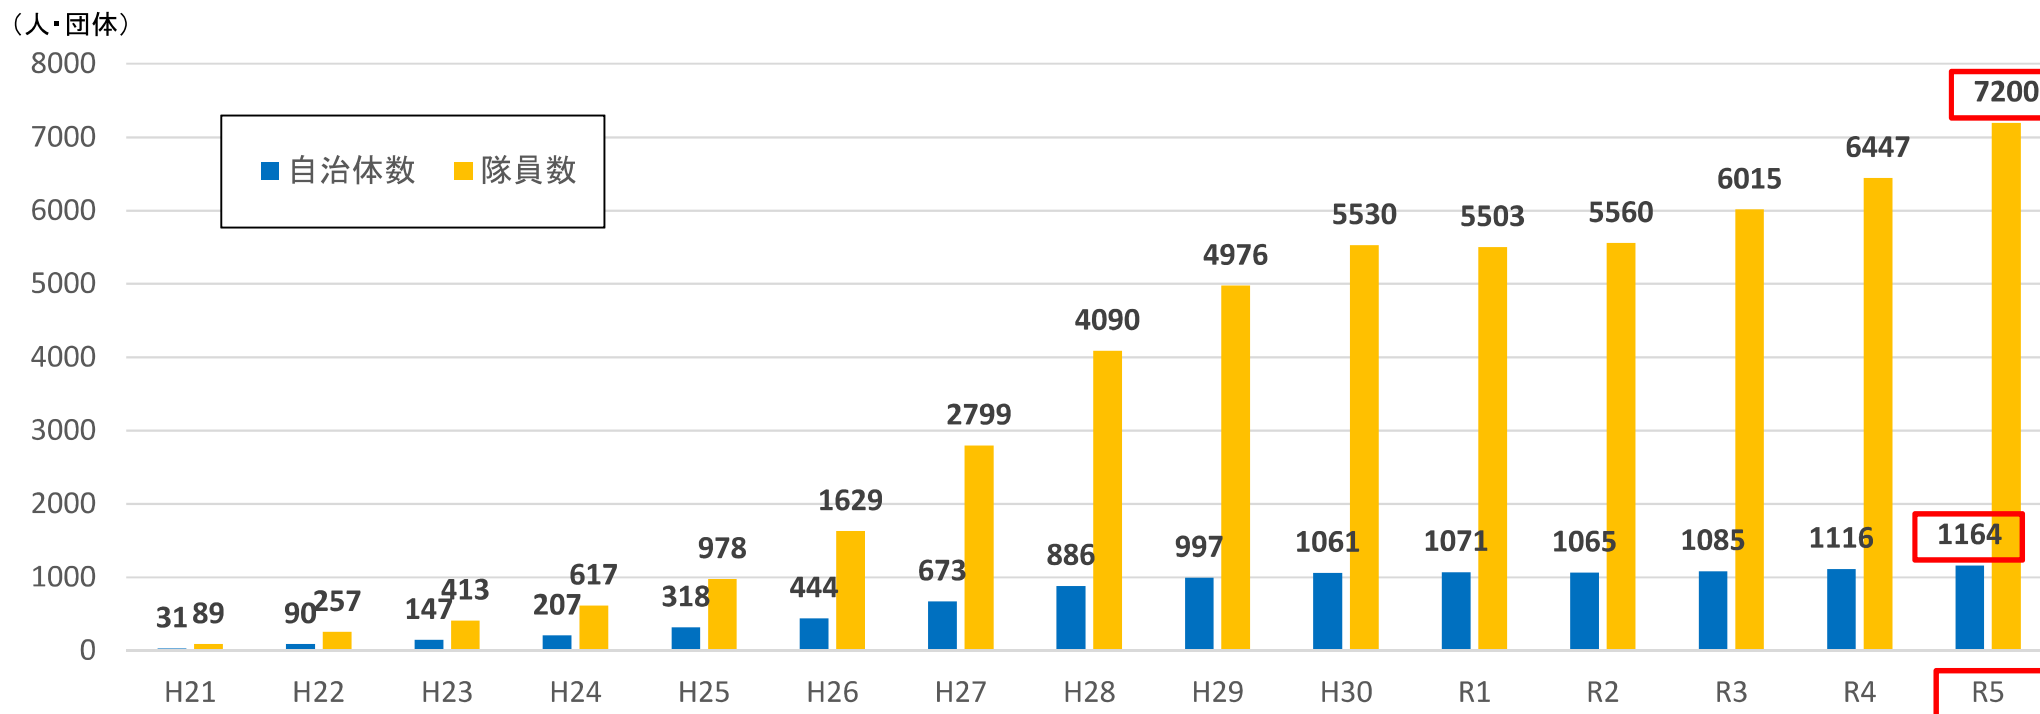

令和5年度の地域おこし協力隊の隊員数等について

- 令和5年度の地域おこし協力隊の**隊員数は、前年度から753名増の7,200人**となった。
- **取組自治体数は、前年度から48団体増の1,164団体**（受入可能自治体1,461団体の約80%）となった。

※ 平成26年度から令和3年度の隊員数は、名称を統一した旧「田舎で働き隊（農水省）」の隊員数を含む。

<インターン参加者数の推移>

年度	R3年度	R4年度	R5年度
インターン参加者数	106人 (16人)	421人 (82人)	814人 (127人)

※ () 内の数は、インターン参加者のうち、地域おこし協力隊に任用された者の人数（翌年度任用見込み者数を含む）。

都道府県別の受入隊員数（令和5年度）

受入隊員数(人)

※令和5年度隊員数の上位5団体については、その人数を記載。

男女比・年齢構成（令和5年度）

男女比

年齢構成

地域おこし協力隊の活躍先（令和5年度）②